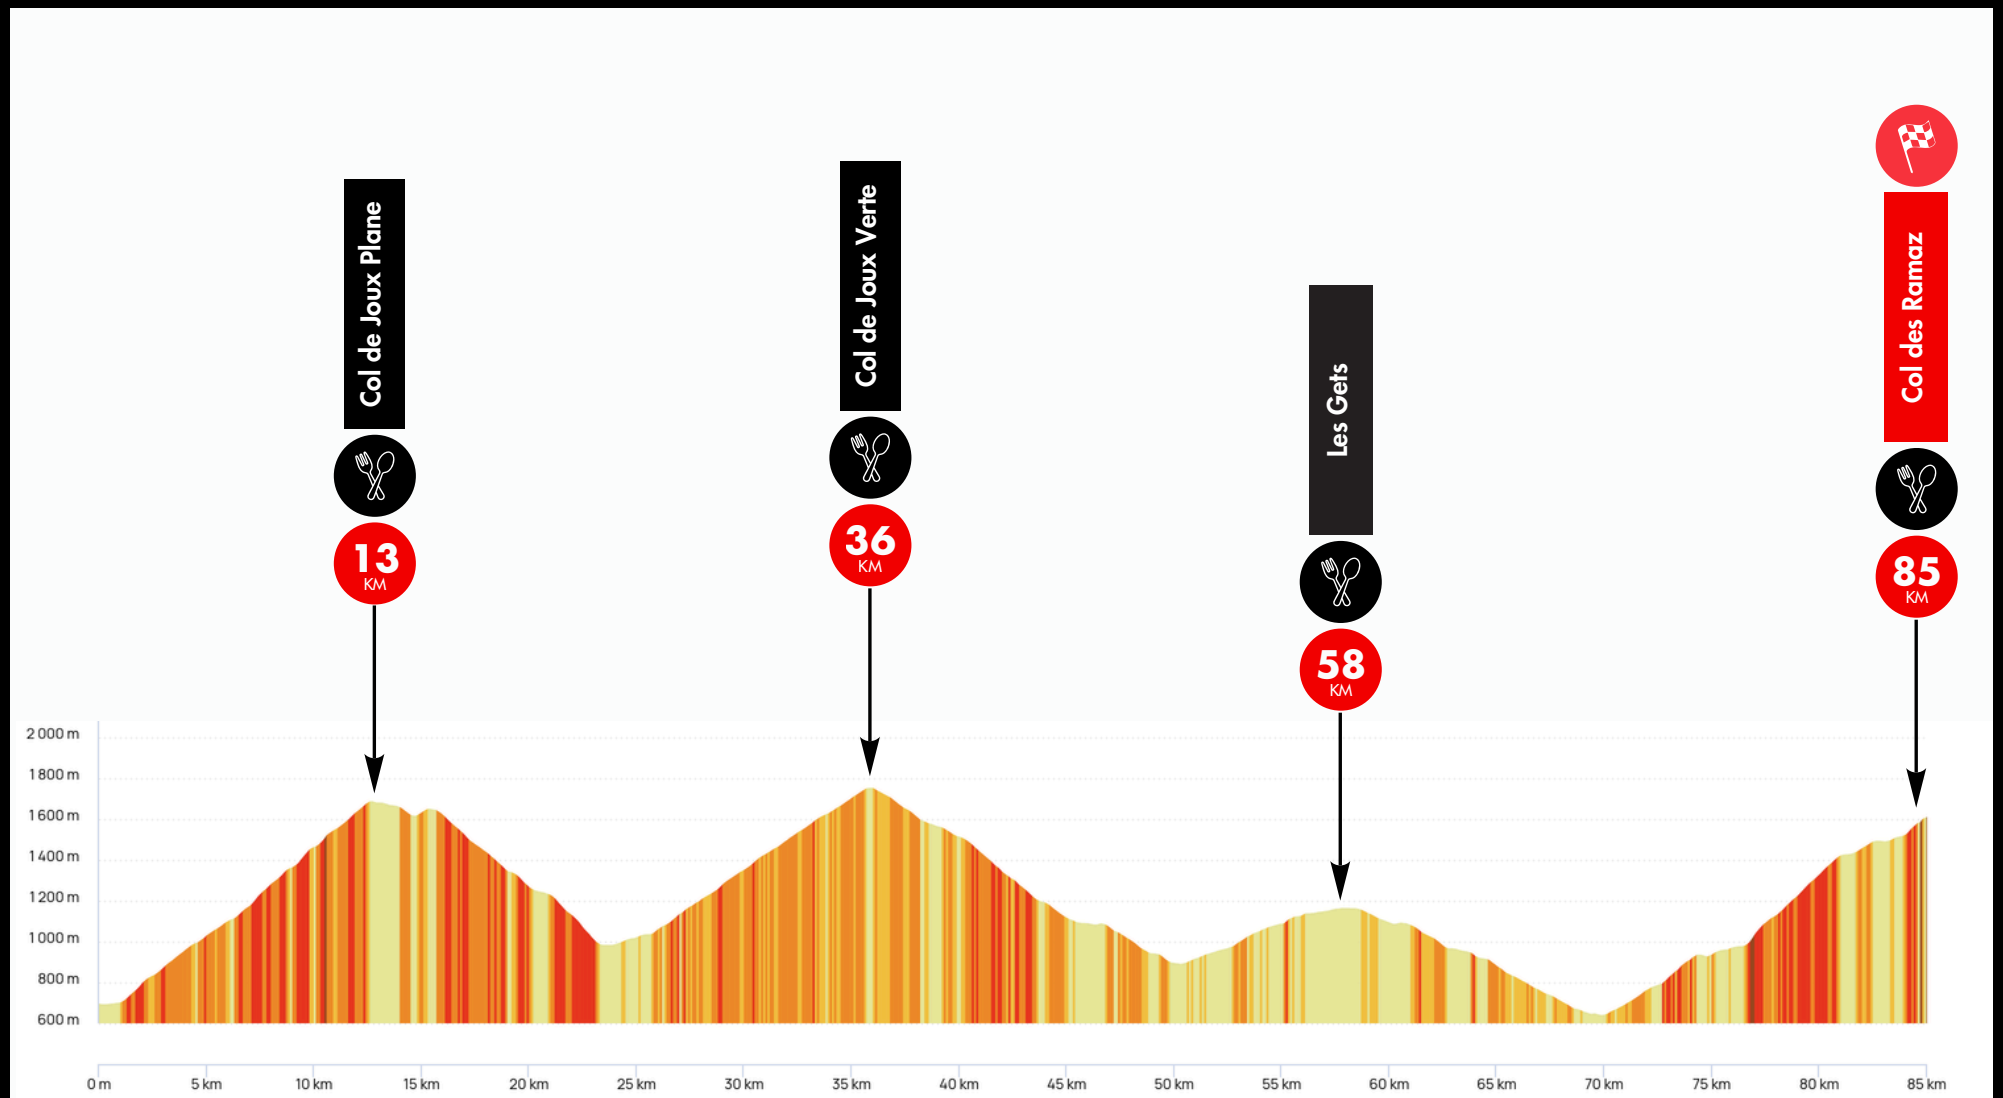

**SAMEDI 6 JUIN**

**85KM - 3000M D+**

**MEDIO FONDO**

**GRANFONDO**  
Montagnes du Giffre + SAMOËNS